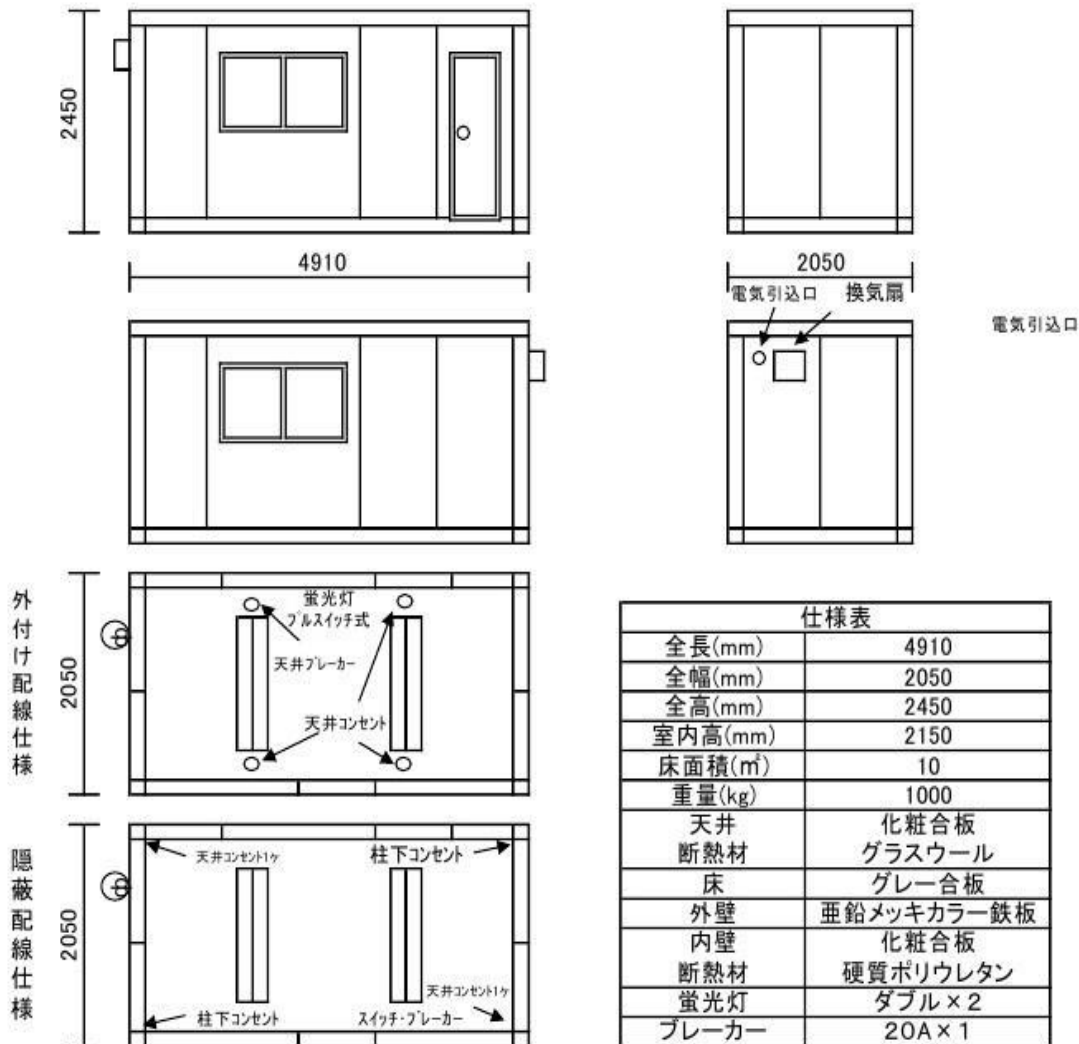

# CAK301J

- 連棟可能・間取り変更可能
- 入口 引き違い戸変更可能
- エアコン付もご用意できます

## 平面図・立面図

※灯具の仕様が2種類ありますので、御了承下さい。

※仕様及び外観を予告なしに変更する場合がありますので御了承下さい。