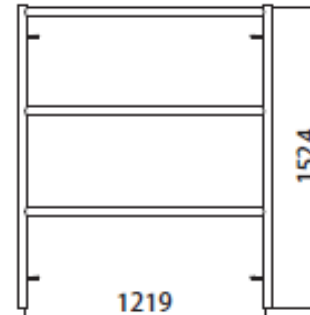

A-605

A-905

A-1205

1800 × W600
(1連結タイプ)

3600 × W600
(2連結タイプ)